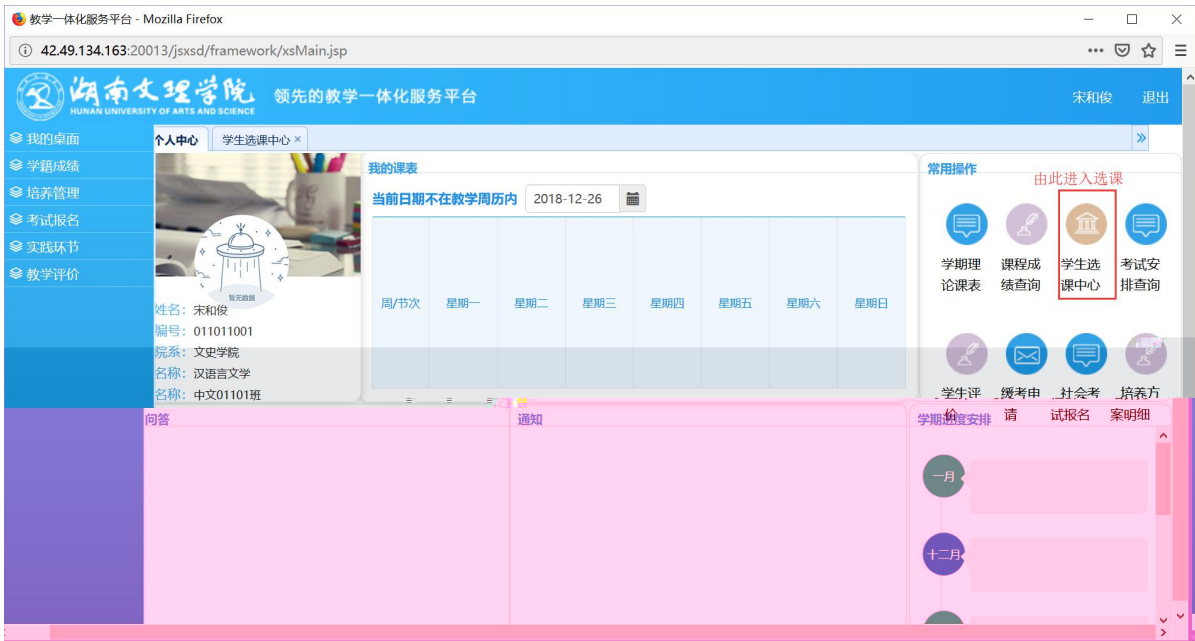

选课学分情况

公选课选课

本学期选课学分/门数要求及已选情况							
	最高总学分	专业内跨年级选课(控制)		跨专业选课(控制)		校公共选修课选课(控制)	
		学分	门数	学分	门数	学分	门数
设置(控制)要求	不控制	不控制	不控制	不控制	不控制	2	1
已选统计	20.0	0.0	0	0.0	0	0.0	0